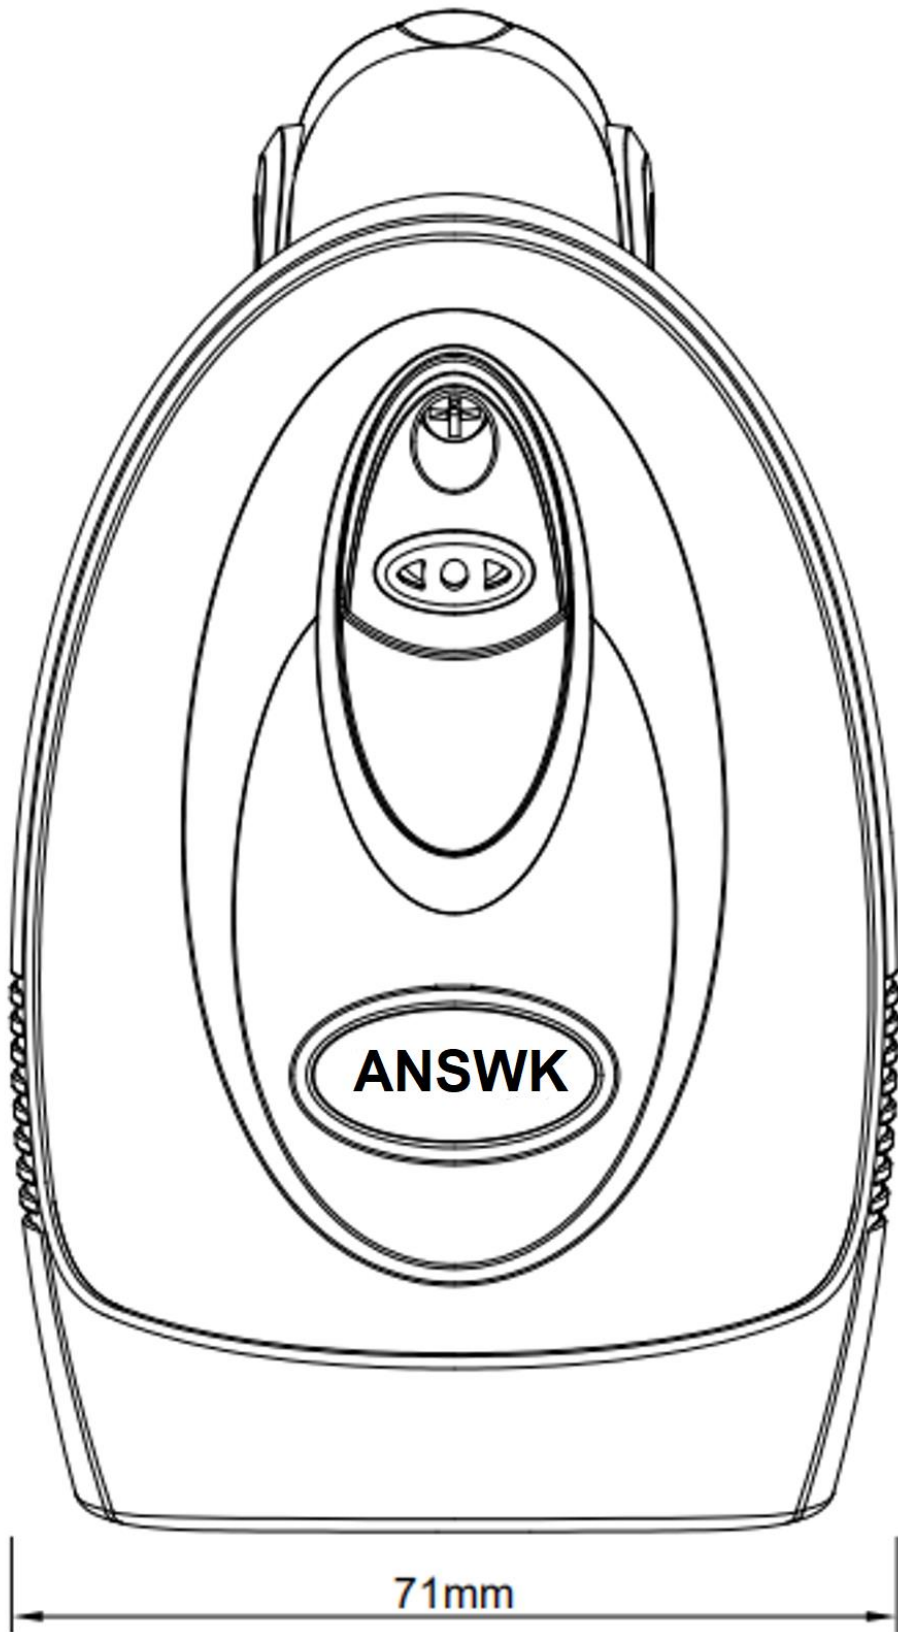

# ANSWK BT5700 Dimensions

158mm