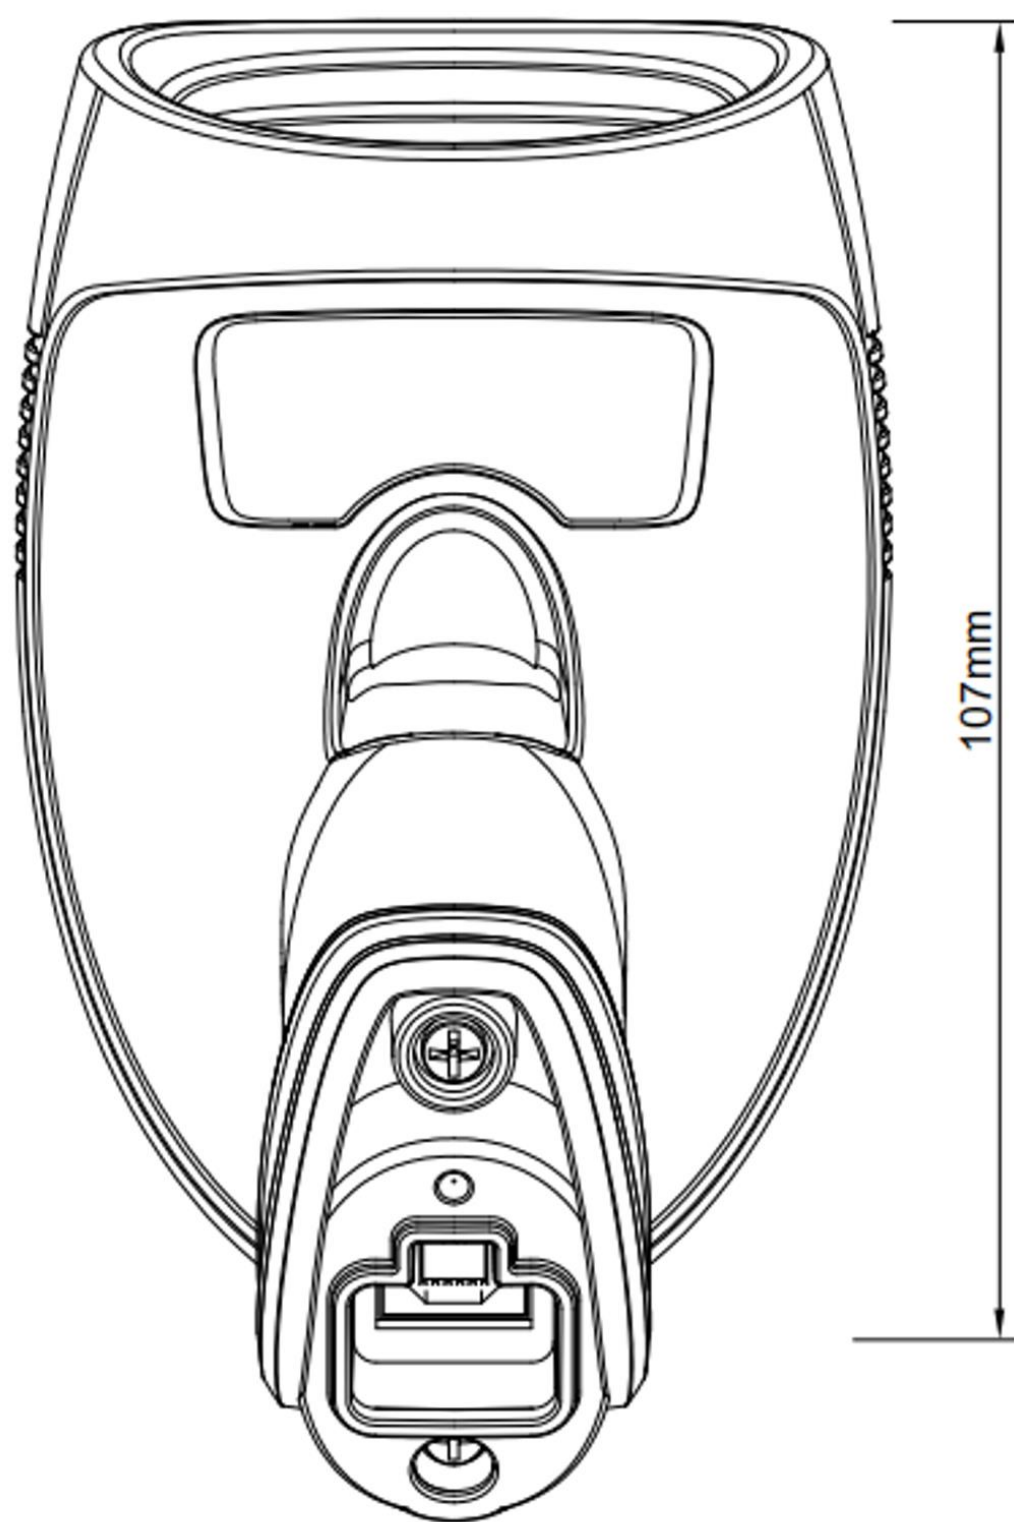

# ANSWK BT5700 Dimensions

158mm